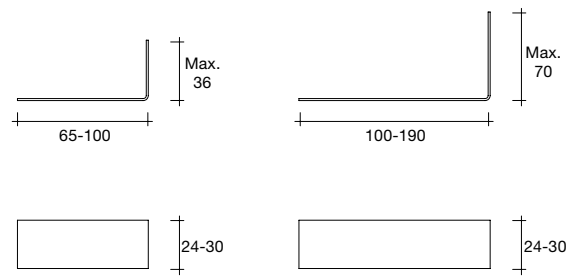

NEW 2013

mensole rialto l

DESIGN
CRS FIAM

portata sul piano: 25 kg/ml
load capacity on top: 25 kg/ml

Mensole in vetro curvato da 10 mm. Reggimensola in metallo cromato. Le mensole sono disponibili anche su misura con i seguenti limiti: lunghezza: da 65cm a 190cm; profondità: da 24cm a 30cm; altezza: fino a 36cm per lunghezze entro i 100cm e fino a 70cm per lunghezze oltre i 100cm. L'interasse massimo tra i reggimensola è di 70cm.

Shelves in 10 mm curved glass. Chromed metal bracket. Shelves are also available custom-sized with the following limits: length: from 65cm to 190cm; depth: from 24cm to 30cm; height: up to 36cm for lengths up to 100cm and up to 70cm for lengths over 100cm. The maximum gap between brackets is 70cm.

dimensioni L, P, H dimensions L, W, H (cm)	COD./CODE	L	P/W	H	peso netto net weight (kg)	peso lordo gross weight (kg)	volume imballo package volume (m ³)
Mensola in vetro. Glass shelves.	RL/65	65	24	30	6	13	0,12
Mensola in vetro. Glass shelves.	RL/100	100	24	36	8	17	0,19
Mensola in vetro. Glass shelves.	RL/140	140	24	40	10	22	0,28
Mensola in vetro. Glass shelves.	RL/190	190	30	40	17	34	0,44
Reggimensola cromato (coppia). Chromed shelf bracket (2 pieces).	RM/AC/2				0,5	1	0,003