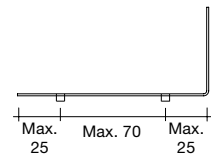

NEW 2013

mensole rialto l

DESIGN
CRS FIAM

portata sul piano: 25 kg/ml
load capacity on top: 25 kg/ml

Mensole in vetro curvato da 10 mm. Reggimensola in metallo cromato. Le mensole sono disponibili anche su misura con i seguenti limiti: lunghezza: da 65cm a 190cm; profondità: da 24cm a 30cm; altezza: fino a 36cm per lunghezze entro i 100cm e fino a 70cm per lunghezze oltre i 100cm. L'interasse massimo tra i reggimensola è di 70cm.

Shelves in 10 mm curved glass. Chromed metal bracket. Shelves are also available custom-sized with the following limits: length: from 65cm to 190cm; depth: from 24cm to 30cm; height: up to 36cm for lengths up to 100cm and up to 70cm for lengths over 100cm. The maximum gap between brackets is 70cm.

dimensioni L, P, H dimensions L, W, H (cm)	COD./CODE	L	P/W	H	peso netto net weight (kg)	peso lordo gross weight (kg)	volume imballo package volume (m ³)
Mensola in vetro. Glass shelves.	RL/65	65	24	30	6	13	0,12
Mensola in vetro. Glass shelves.	RL/100	100	24	36	8	17	0,19
Mensola in vetro. Glass shelves.	RL/140	140	24	40	10	22	0,28
Mensola in vetro. Glass shelves.	RL/190	190	30	40	17	34	0,44
Reggimensola cromato (coppia). Chromed shelf bracket (2 pieces).	RM/AC/2				0,5	1	0,003