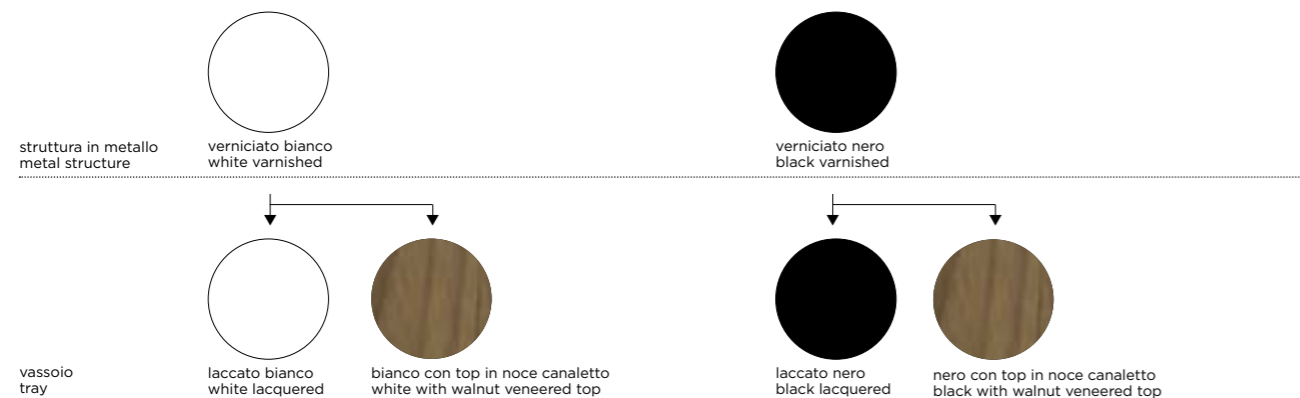

ALBINO — Le nom renvoie à Franco Albini et à son TN6 Cicognino, fabriqué en 1952. La table basse Albino possède une structure métallique sur trois pieds, dont l'un se prolonge au-dessus du plan d'appui pour soutenir une torche éclairée par des LED. Alimentée par courant ou piles, elle peut être librement placée sur le châssis à l'aide d'un crochet aimanté. Même le plateau en bois de ce meuble d'appoint extrêmement polyvalent peut être séparé de la structure.

ALBINO — Der Name soll an Franco Albini und seinen TN6 Cicognino erinnern, der im Jahr 1952 entstanden ist. Albino hat eine Metallstruktur auf drei Beinen entworfen, von denen sich eins über die Ablagefläche weiter fortsetzt, um eine Leuchte mit LED-Lampe zu halten, die entweder per Netzbetrieb oder über Batterie mit Strom versorgt wird und frei durch einen Magnethaken am Rahmen positioniert werden kann. Auch das Holztablett kann abgenommen werden, wodurch Albino noch flexibler in der Anwendung wird.

Misure e finiture / Sizes and finishes

La torcia a LED è alimentata sia a corrente che a batterie / The LED flashlight is both AC and battery-powered
Download high resolution photographs of this product from www.photos.horm.it