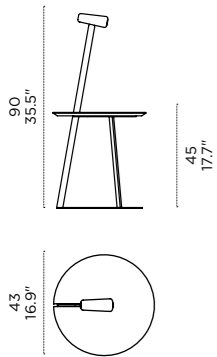

ALBINO — The name refers to Franco Albini and to his TN6 Cicognino, produced back in 1952. Albino features a metal structure on three legs, one of which protrudes above the support plane to hold an AC or battery-powered LED flashlight which may be freely positioned on the mounting metal frame with a magnet. The wooden tray may be detached from the structure, thus providing multiple utilization options.

ALBINO — Le nom renvoie à Franco Albini et à son TN6 Cicognino, fabriqué en 1952. La table basse Albino possède une structure métallique sur trois pieds, dont l'un se prolonge au-dessus du plan d'appui pour soutenir une torche éclairée par des LED. Alimentée par courant ou piles, elle peut être librement placée sur le châssis à l'aide d'un crochet aimanté. Même le plateau en bois de ce meuble d'appoint extrêmement polyvalent peut être séparé de la structure.

ALBINO — Der Name soll an Franco Albini und seinen TN6 Cicognino erinnern, der im Jahr 1952 entstanden ist. Albino hat eine Metallstruktur auf drei Beinen entworfen, von denen sich eins über die Ablagefläche weiter fortsetzt, um eine Leuchte mit LED-Lampe zu halten, die entweder per Netzbetrieb oder über Batterie mit Strom versorgt wird und frei durch einen Magnethaken am Rahmen positioniert werden kann. Auch das Holztablett kann abgenommen werden, wodurch Albino noch flexibler in der Anwendung wird.

Misure e finiture / Sizes and finishes

La torcia a LED è alimentata sia a corrente che a batterie / The LED flashlight is both AC and battery-powered
Download high resolution photographs of this product from www.photos.horm.it