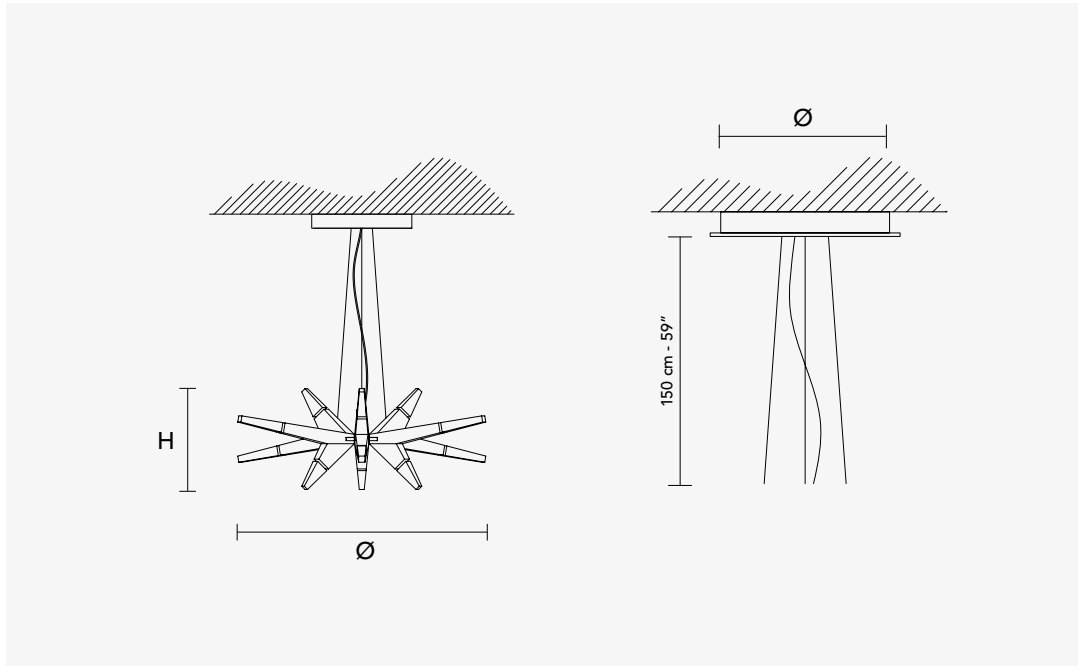

FLASHWOOD S12 90

Design by: Studio Eggs

Lampada a LED con bracci in legno di rovere naturale; struttura centrale e diffusori in metacrilato opaco. Nella versione Flashwhite il legno di rovere è verniciato in bianco.

LED lamp with arms made in natural oak; central frame and diffusers made of mat methacrylate. The Flashwhite version comes with white painted oak.

LED-Leuchter mit Armen aus Eichenholz natur. Mittlere Struktur und Diffusoren aus mattem Methacrylat. Bei der Ausführung Flashwhite ist das Eichenholz weiß lackiert.

Lampe à Leds avec des bras en bois de chêne rovere naturel; structure centrale et diffuseurs en méthacrylate opaque. Dans la version Flashwhite, le bois de chêne rovere est peint en blanc.

Лампа со светодиодными лампочками и рожками из натурального дуба; Центральный каркас и рассеиватели из матового метакрилата. В версии Flashwhite древесина дуба покрашена в белый цвет.

H 35 cm
13.77"

Ø 90 cm
35.43"

Peso: 00 kg Imballo: 00 m³
Weight: 00 lb Packing: 00 ft³

Rosone: Metallo verniciato Ø 24 cm
Canopy: Painted Metal Ø 9.44"

LED 12 x LED x 6W max 3000°K

MATERIALI MATERIALS

Legno
Wood